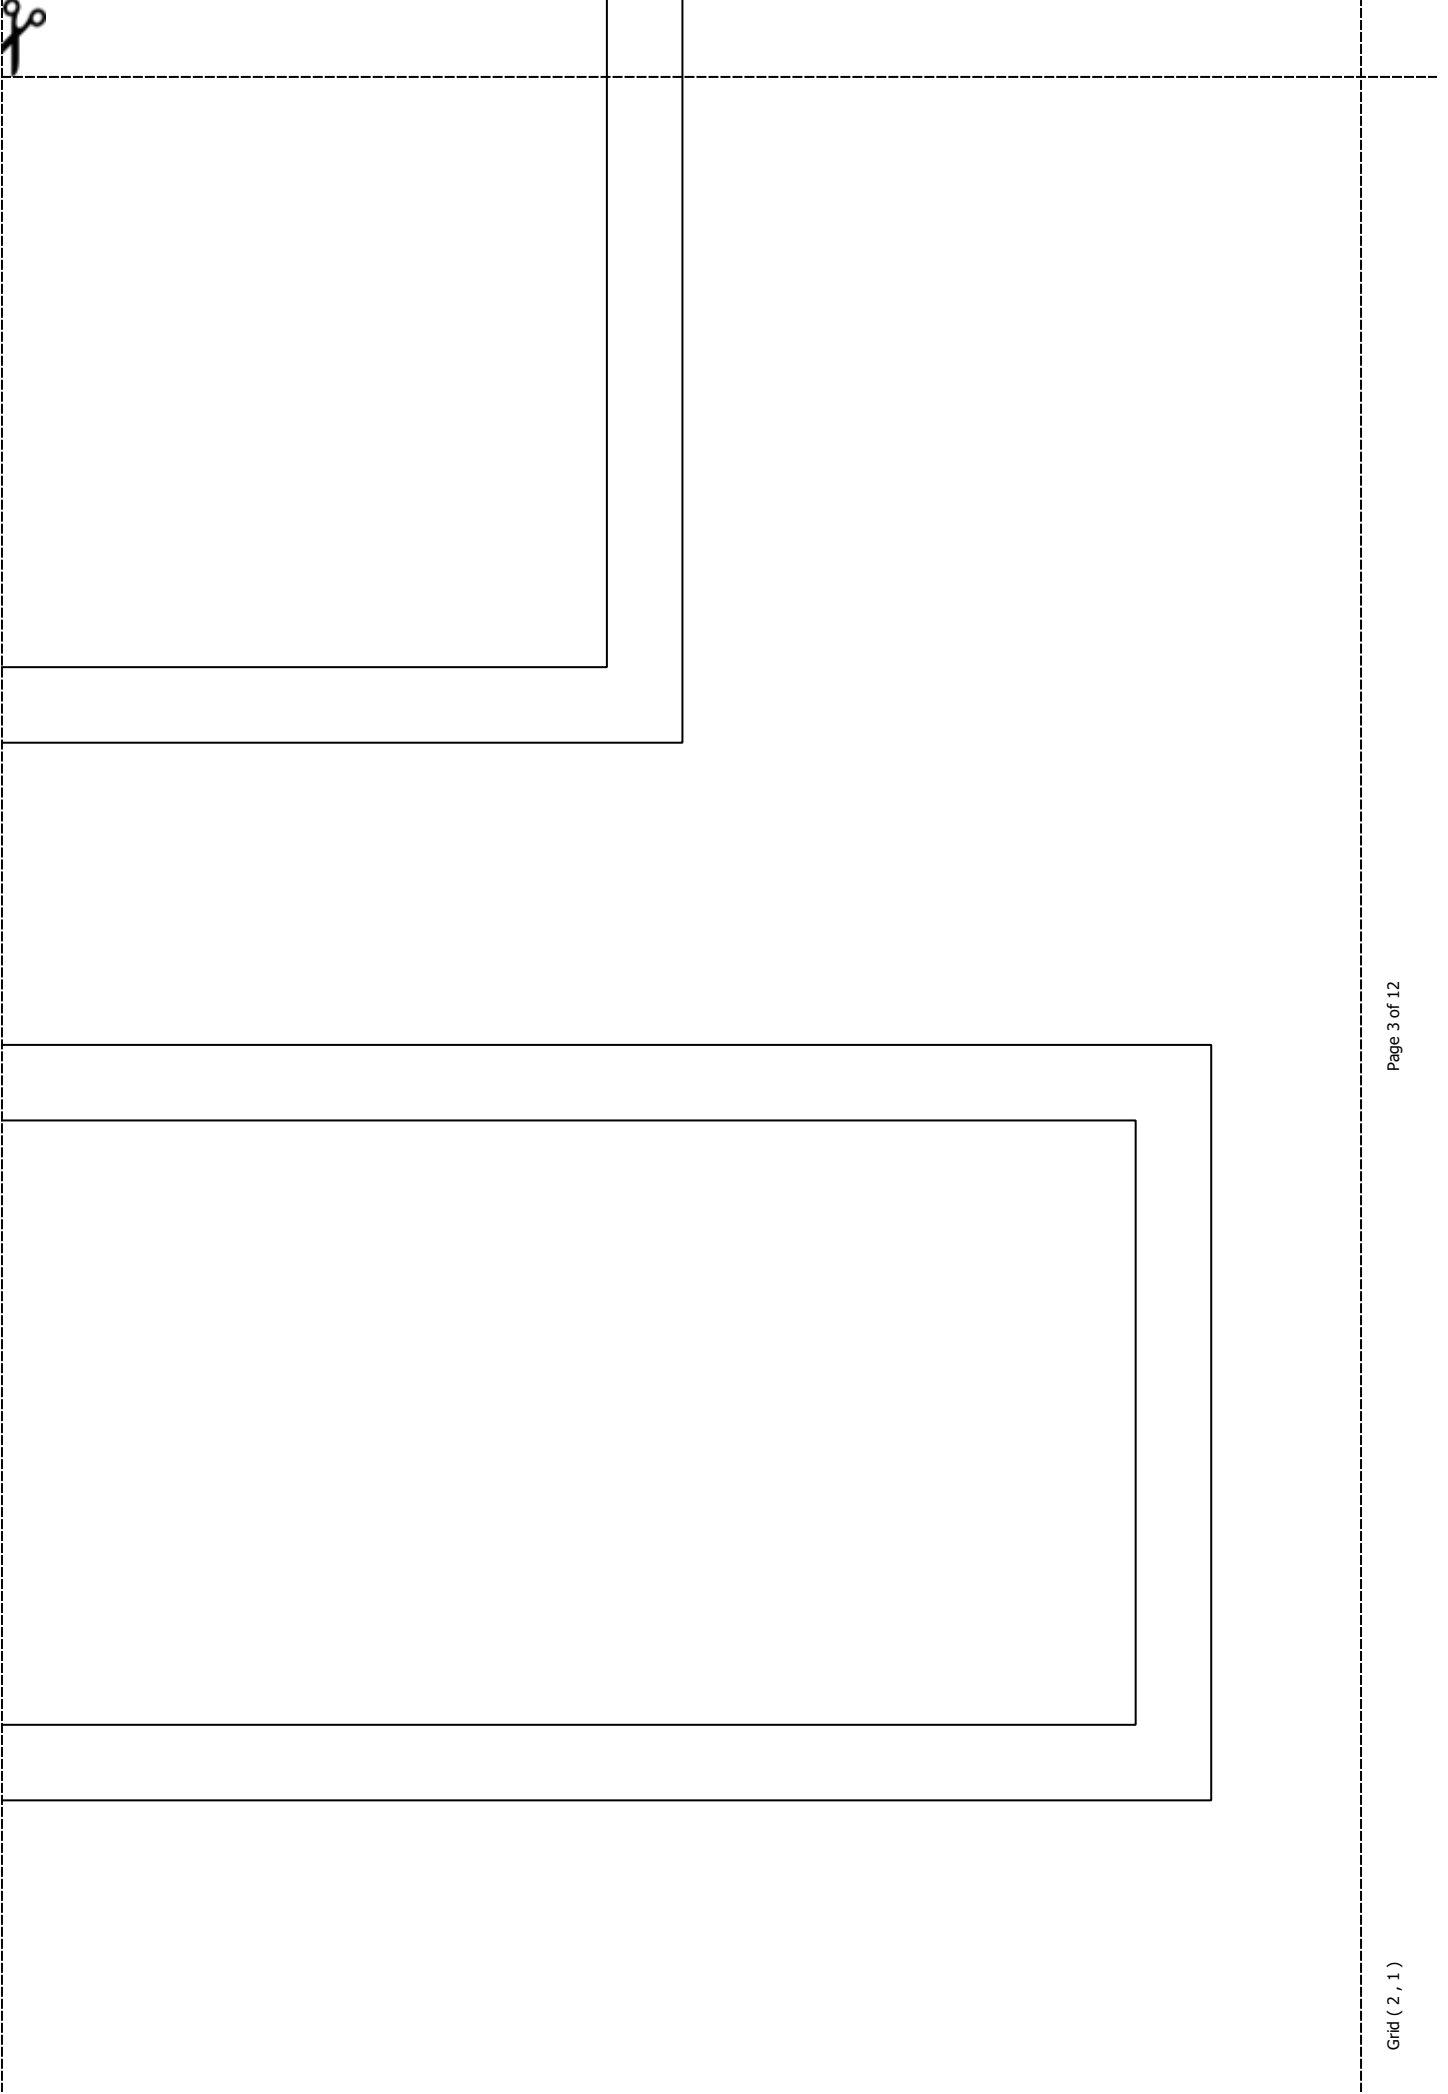

RANGE BROSSE A DENTS
PARTIE INTERIEURE

RANGE BROSSE A DENTS
SYSTEME DE FERMETURE (NOEUD) N°1

**RANGE BROSSE A DENTS
PARTIE BASSE EXT.**

3 x 3 cm

**RANGE BROSSE A DENTS
PARTIE HAUTE EXT.**

**RANGE BROUSSE A DENTS
POCNE
A doubler dans le pli**

**RANGE BROUSSE A DENTS
SYSTEME FERMETURE (NOEUD) N°2**